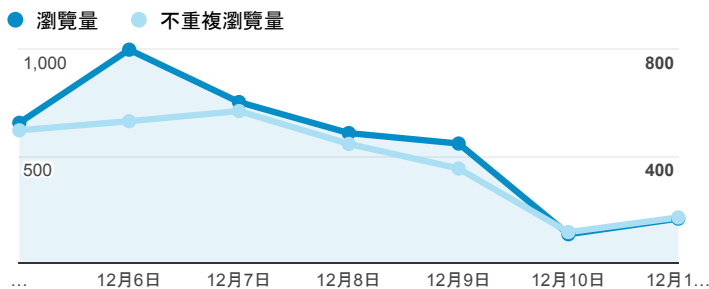

報表02_流量

2016年12月5日 - 2016年12月11日

所有使用者
100.00% 個工作階段

瀏覽量和平均網頁停留時間

瀏覽量和造訪

瀏覽量和不重複瀏覽量

造訪和新造訪率 (依 服務供應商 分組)

服務供應商	工作階段	瀏覽量
taipei taiwan	771	1,190
tamkang university	565	1,329
panchiao taipei hsien taiwan	134	189
jsc er-telecom holding samara branch	132	264
taiwan mobile co. ltd.	101	127
taiwan fixed network co. ltd.	88	117
tfn media co. ltd.	87	146
kbro co. ltd.	39	69
chunghwa telecom data communication business group	28	33
(not set)	24	29

造訪和瀏覽量 (依 分享網址 分組)

分享網址	工作階段	瀏覽量
eportfolio.tku.edu.tw/	1,560	2,326
ep.tku.edu.tw/index_detail_share.aspx?id=537C19E76E8126BF	127	129
www.bbc.com/	106	212
ep.tku.edu.tw/index_detail_share.aspx?id=0857AE920B259F8E	56	64
eportfolio.tku.edu.tw/tkustudentlink.aspx	51	63
www.cnn.com/	33	66
ep.tku.edu.tw/	23	296
eportfolio.tku.edu.tw/index_detail.aspx?category=14&srv=3	16	27
ep.tku.edu.tw/index_detail.aspx?help=1&srv=6	10	17
eportfolio.tku.edu.tw/index_detail.aspx?category=15&srv=3	10	15