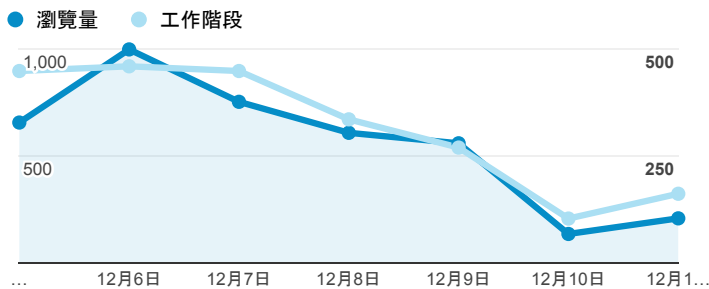

報表02_流量

2016年12月5日 - 2016年12月11日

所有使用者
100.00% 個工作階段

瀏覽量和平均網頁停留時間

瀏覽量和造訪

瀏覽量和不重複瀏覽量

造訪和新造訪率 (依 服務供應商 分組)

服務供應商	工作階段	瀏覽量
taipei taiwan	771	1,190
tamkang university	565	1,329
panchiao taipei hsien taiwan	134	189
jsc er-telecom holding samara branch	132	264
taiwan mobile co. ltd.	101	127
taiwan fixed network co. ltd.	88	117
tfn media co. ltd.	87	146
kbro co. ltd.	39	69
chunghwa telecom data communication business group	28	33
(not set)	24	29

造訪和瀏覽量 (依 分享網址 分組)

分享網址	工作階段	瀏覽量
eportfolio.tku.edu.tw/	1,560	2,326
ep.tku.edu.tw/index_detail_share.aspx?id=537C19E76E8126BF	127	129
www.bbc.com/	106	212
ep.tku.edu.tw/index_detail_share.aspx?id=0857AE920B259F8E	56	64
eportfolio.tku.edu.tw/tkustudentlink.aspx	51	63
www.cnn.com/	33	66
ep.tku.edu.tw/	23	296
eportfolio.tku.edu.tw/index_detail.aspx?category=14&srv=3	16	27
ep.tku.edu.tw/index_detail.aspx?help=1&srv=6	10	17
eportfolio.tku.edu.tw/index_detail.aspx?category=15&srv=3	10	15