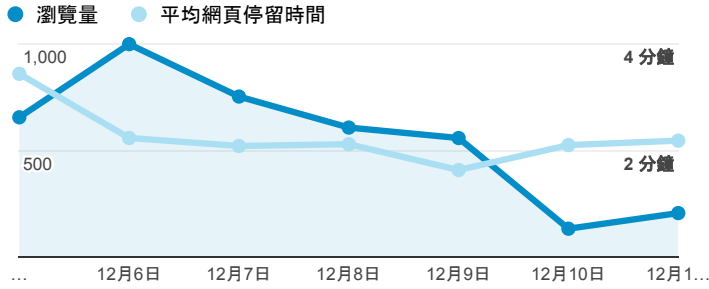

報表02_流量

2016年12月5日 - 2016年12月11日

所有使用者
100.00% 個工作階段

瀏覽量和平均網頁停留時間

瀏覽量和造訪

瀏覽量和不重複瀏覽量

造訪和新造訪率 (依 服務供應商 分組)

服務供應商	工作階段	瀏覽量
taipei taiwan	771	1,190
tamkang university	565	1,329
panchiao taipei hsien taiwan	134	189
jsc er-telecom holding samara branch	132	264
taiwan mobile co. ltd.	101	127
taiwan fixed network co. ltd.	88	117
tfn media co. ltd.	87	146
kbro co. ltd.	39	69
chunghwa telecom data communication business group	28	33
(not set)	24	29

造訪和瀏覽量 (依 分享網址 分組)

分享網址	工作階段	瀏覽量
eportfolio.tku.edu.tw/	1,560	2,326
ep.tku.edu.tw/index_detail_share.aspx?id=537C19E76E8126BF	127	129
www.bbc.com/	106	212
ep.tku.edu.tw/index_detail_share.aspx?id=0857AE920B259F8E	56	64
eportfolio.tku.edu.tw/tkustudentlink.aspx	51	63
www.cnn.com/	33	66
ep.tku.edu.tw/	23	296
eportfolio.tku.edu.tw/index_detail.aspx?category=14&srv=3	16	27
ep.tku.edu.tw/index_detail.aspx?help=1&srv=6	10	17
eportfolio.tku.edu.tw/index_detail.aspx?category=15&srv=3	10	15